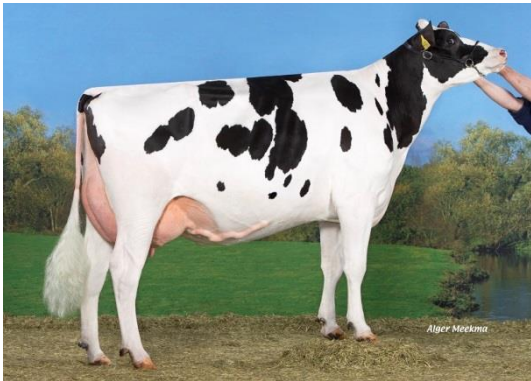

KIK Divine

KIK Divine

Moeder KIK Divine: Koepon Iota Classy 98, AB87

Supershot x Iota x Million

Productievererving

Betr	Kg melk	% vet	% eiwit	Kg vet	Kg eiwit	Inet
68%	+1475	0,01	0,03	64	55	381

Exterieurvererving

Betr	Frame	Type	Uier	Beenwerk	Totaal
74%	101	104	103	104	105

Functionele kenmerken

Betr 57%	Betr 60%	Betr 52%	Betr 66%	Betr 44%	Betr 66%
Levens duur	Uier gezond heid	Vrucht baar heid	Melk snel heid	Klauw gezond heid	Geboorte gemak
532	104	106	104	105	105