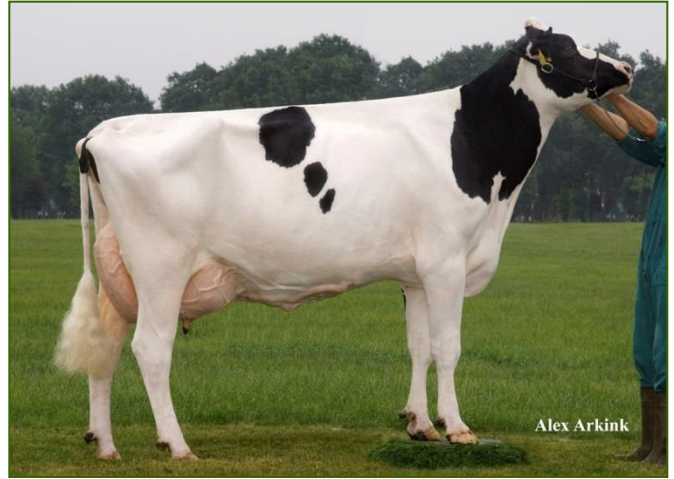

# Monte Rosa

Jedi x Mccutchen x AB85 Man Oman

Monte Rosa

Betovergrootmoeder Monte Rosa: Broeks Mbm Elsa, A90

- Vroege zoon van TPI topper Montross Jedi en betovergrootmoeder is de moeder van Snowman
- Prachtige stier, fraaie balans tussen melktype en kracht en voorzien van een best licht hellend kruis
- Hoge verwachting voor productie, veel melk met positieve gehalten!

Stiercode: 39866  
aAa: 243  
Levensnr.: NL 661.169.380  
Beta Casein A1-A2  
Kappa-Caseine: B/E  
Geb.: 23-08-2016  
Rasbalk: 8 HF  
Fokker: Mts. Looijen –  
Hoornaar

Moeder: Queen Mcc Elsa  
Ext.: 85 87 89 84 AB 87  
2.11 163 6041 4,06 3,44 124  
Levensproductie tot heden:  
Tot.: 163 dgn. 6.041 4,06 3,44